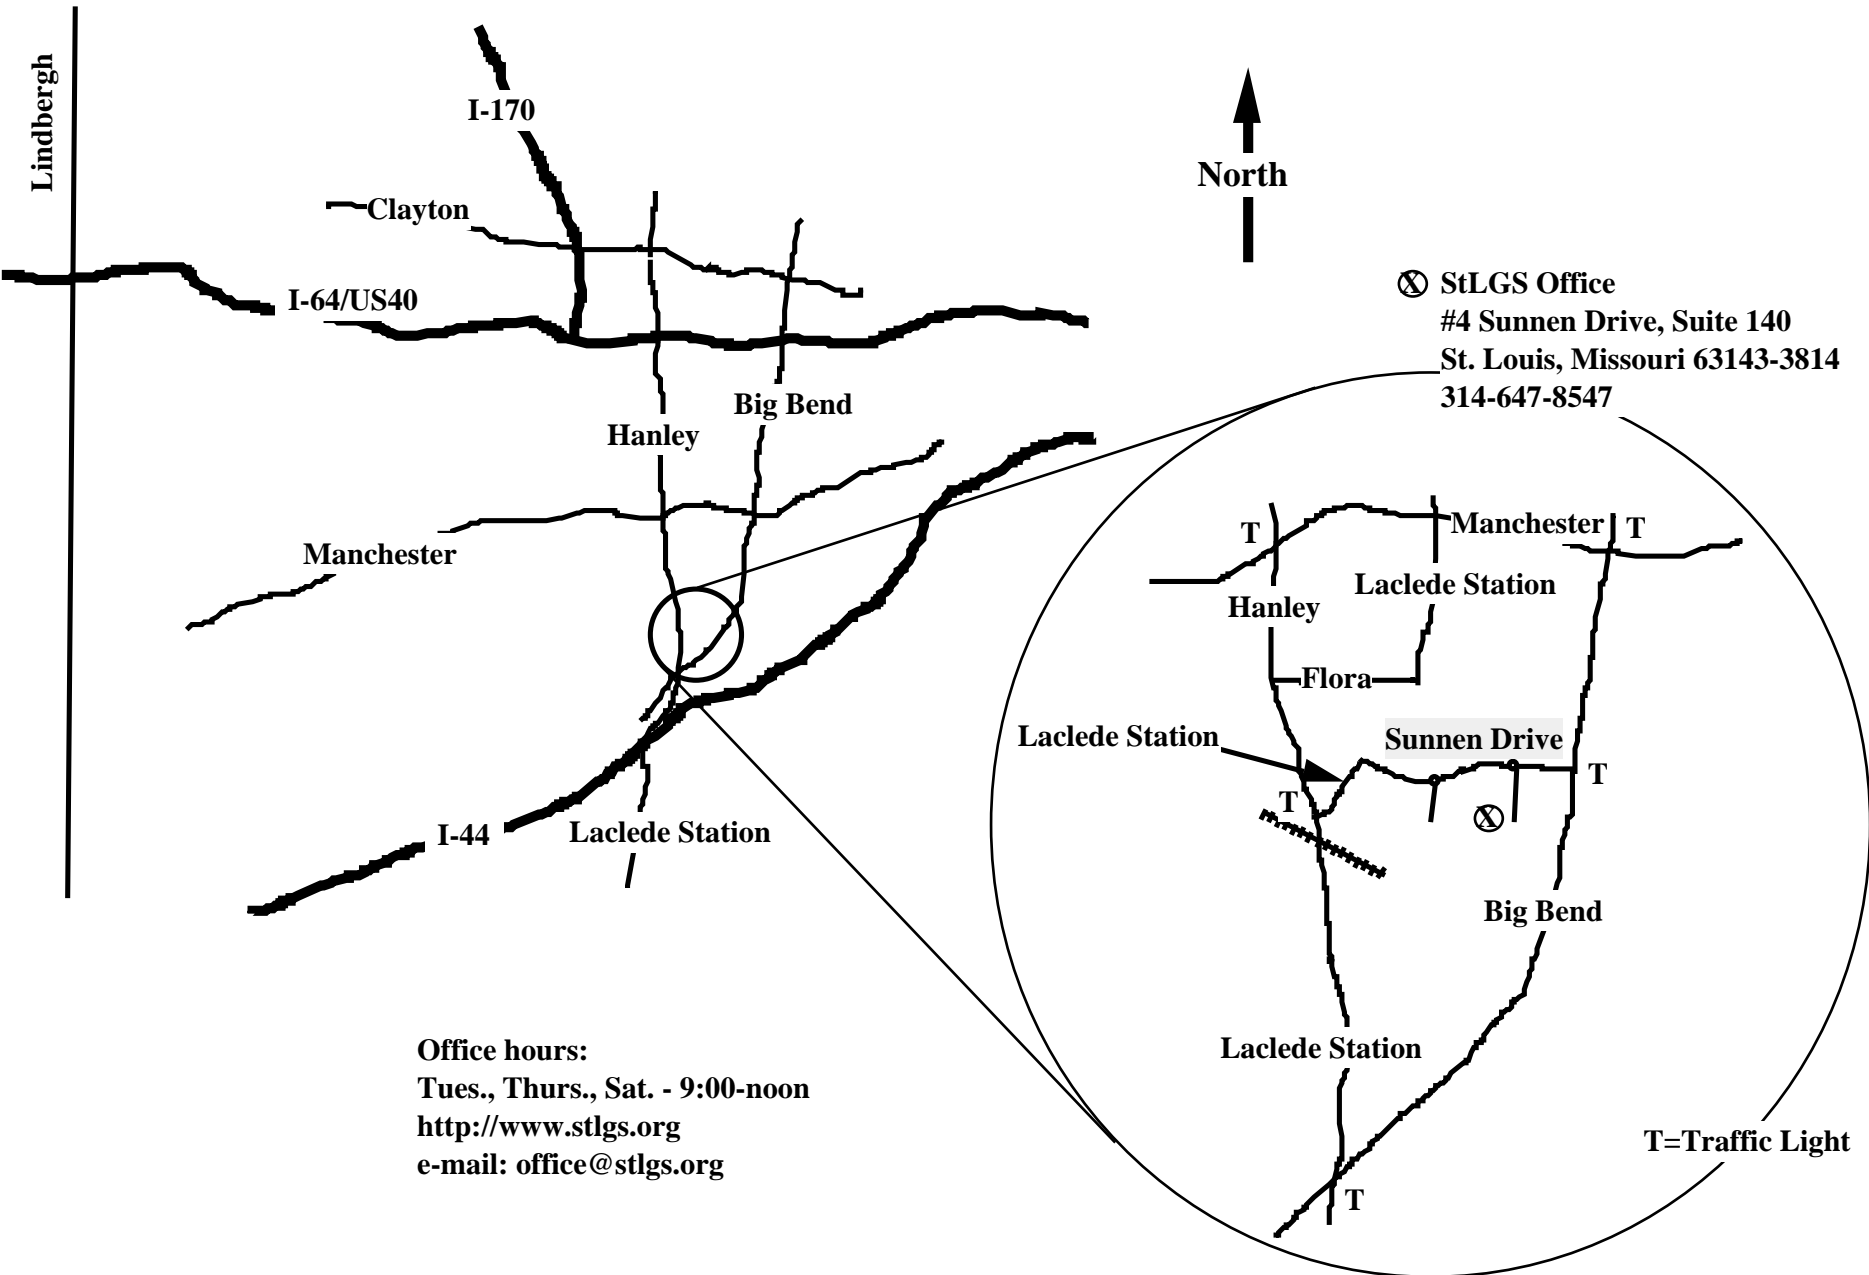

St. Louis Genealogical Society

⊗ StLGS Office
#4 Sunnen Drive, Suite 140
St. Louis, Missouri 63143-3814
314-647-8547

Office hours:
Tues., Thurs., Sat. - 9:00-noon
<http://www.stlgs.org>
e-mail: office@stlgs.org